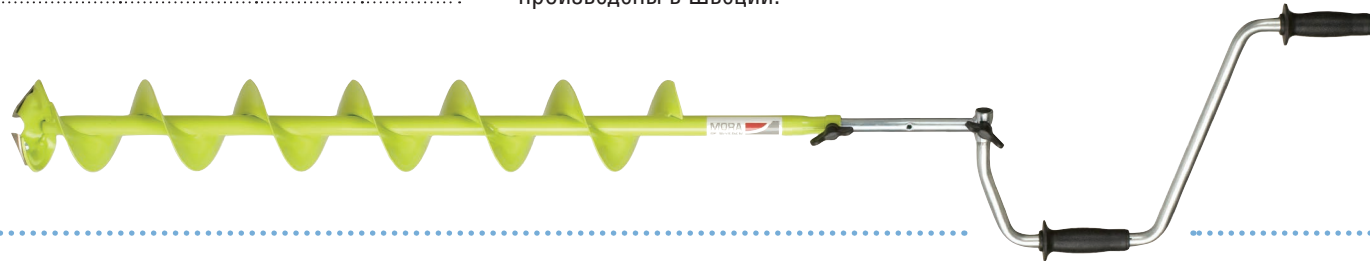

Качественные ручные ледобуры Mora Ice® произведены в Финляндии, отличаются длительным сроком службы и легко режут лед. Шнек с порошковым покрытием предотвращает образование наледи, мягкое покрытие ручек обеспечивает комфорт и удобство использования.

Arctic MORA ICE®

Артикул	Диаметр, мм	Длина, см	Вес, кг
20521	110	103	3.4
20522	130	103	3.7
20523	150	103	4.2

Быстро сверлит даже толстый лёд. Максимальная толщина льда 162 см. Модель со складной конструкцией и удобными ручками. Возможно удлинение на 39 см. В качестве аксессуара доступен удлинитель 46 см. С ним толщина пробуриваемого льда составит 206 см. Может использоваться в качестве насадки на шурупверт (необходим 18 мм адаптер). Острые сменные ножи произведены в Швеции.