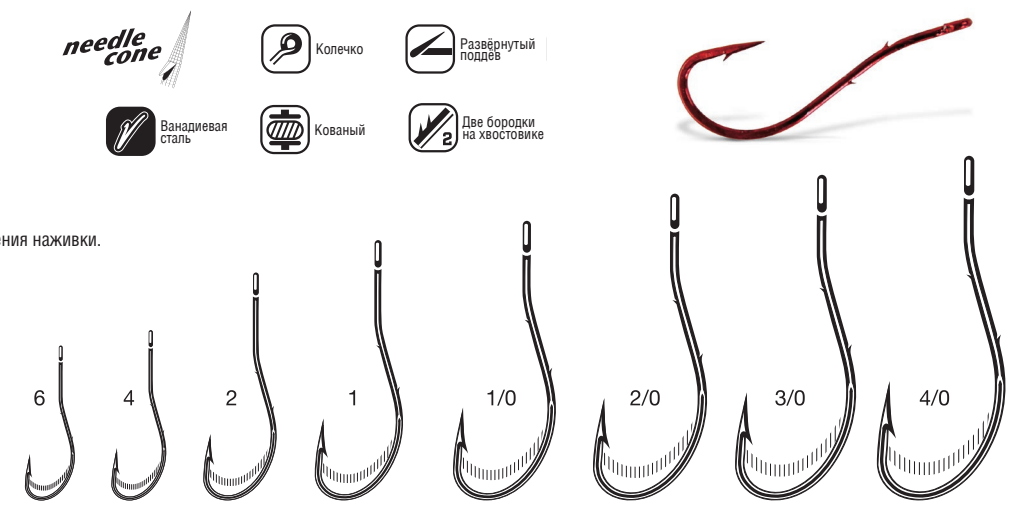

# 7007 VMC NEEDLE SHARP Chika

- Универсальная модель, которая может быть использована для любого типа ловли.
- Отличный крючок для ловли плотвы и сома.
- Отличный баланс остроты, веса и прочности.

ПОКРЫТИЕ	УПАКОВКА	10 шт. (D6)
BN – чёрный никель		•

# 7009 VMC NEEDLE SHARP Ewg Strong

- Универсальная модель средней прочности специальной формы, которая гарантирует уловистость даже при использовании без бородки.
- Модель может быть использована со многими приманками: личинки, кукуруза, гранулы, мясо или черви.
- Также подходит для фидерной ловли.

# 7054 VMC needle cone Worm Hook

- Усиленная модель для ловли крупной рыбы.
- Допускает использование крупных червей.
- Два насечки на цевье для надёжного закрепления наживки.

ПОКРЫТИЕ	УПАКОВКА	10 шт. (D1)
BN – чёрный никель		•
TR – красное олово		•