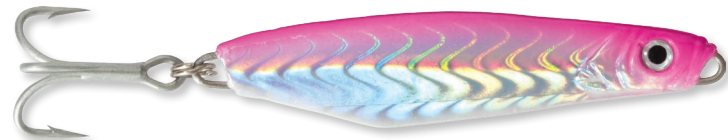

Thunder Jig

Ассиметричное тело приманки обеспечивает стабильную игру как на средней, так и на быстрой проводке. Джиг Thunder Jig рассчитан на работу в разнообразных условиях, его тело идеально копирует манеру передвижения живца и привлекательно для любой хищной рыбы.

HP
Hot Pink

Артикул	Длина, мм	Вес, г	Упаковка, шт
WTHJ20	85	20	1
WTHJ40	110	40	1
WTHJ60	125	60	1
WTHJ80	105	80	1

- Голографическая технология окраски.
- Выразительные глаза.
- Качественный тройник VMC®.

Gomame Jig

Благодаря S-образному профилю тела достигается соблазнительная игра приманки, сравнимая с поведением раненой рыбки. Фольгированное покрытие премиального качества позволяет создавать многочисленные блики и делает приманку заметной и привлекательной. Великолепно подходит для ловли разнообразных пелагических рыб.

Артикул	Длина, мм	Вес, г	Упаковка, шт
GMJ25	76	25	1
GMJ35	82	35	1
GMJ50	95	50	1

- Цветовая гамма для морской рыбалки.
- Для ловли тунца, морского окуня, макрели и т.п.
- Сверхпрочный тройник VMC®.