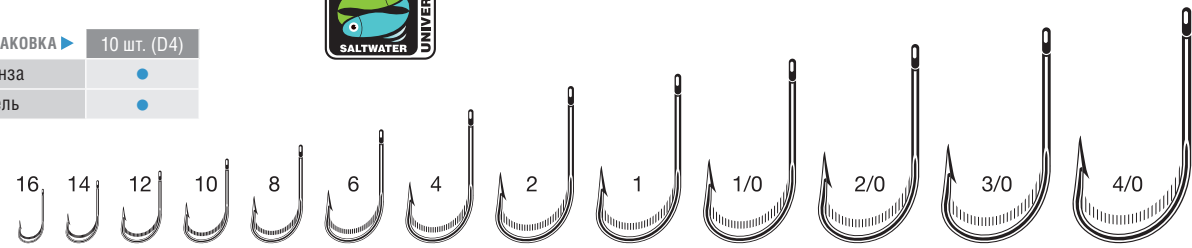

9287 VME cut point National Round Specimen

- Кованый крючок с изгибом и коротким цевьём.
- Колечко для удобного монтажа.
- Тонкая проволока.

▼ ПОКРЫТИЕ УПАКОВКА ► 10 шт. (D4)

BZ – бронза	•
NI – никель	•