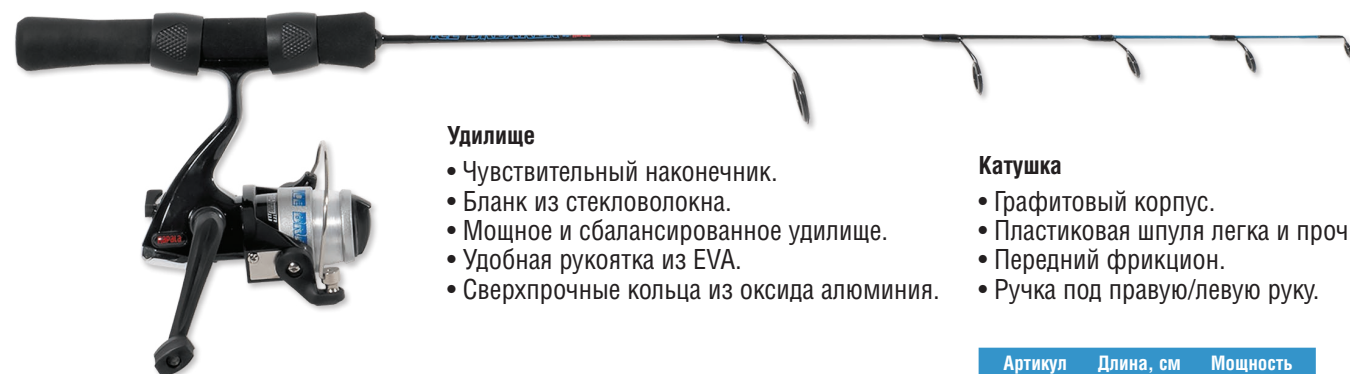

Ice Combo Ice Breaker **Rapala**

Удилище

- Чувствительный наконечник.
- Бланк из стекловолокна.
- Мощное и сбалансированное удилище.
- Удобная рукоятка из EVA.
- Сверхпрочные кольца из оксида алюминия.

Катушка

- Графитовый корпус.
- Пластиковая шпуля легка и прочна.
- Передний фрикцион.
- Ручка под правую/левую руку.

Артикул	Длина, см	Мощность
IBR24SPM	61	medium

SHIMANO **SEDONA** ICE

Удобная удочка для зимней ловли Shimano Sedona Ice* изготовлена из высокомодульного графита XT, усиленного волокнами Geofibre.

- Кольца FUJI.
- Облегчённый катушкодержатель.
- Пробковая рукоятка.

НОВИНКА