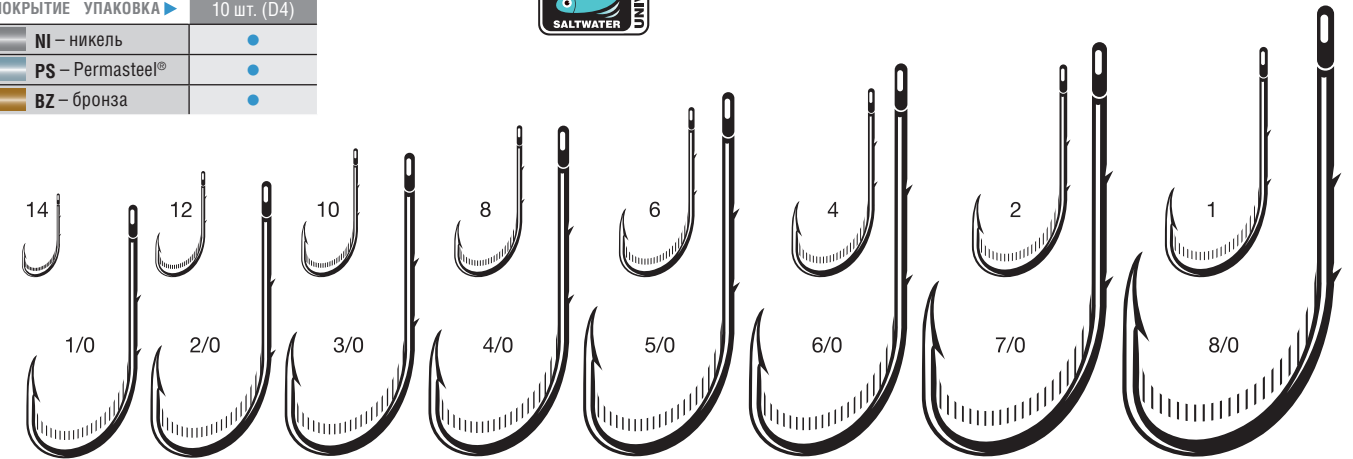

# 9280 National Fly

- Кованый крючок из тонкой проволоки с отогнутым ушком.
- Прекрасно подходит для вязания «мух».
- Очень популярная модель.

▼ ПОКРЫТИЕ	УПАКОВКА	10 шт. (D4)
BZ – бронза	▶	•

# 9291 Faultless Baitholder

- Универсальная модель для ловли на червя.
- Две микробороздки для удержания насадки.
- Широко применяется на различных водоёмах.

▼ ПОКРЫТИЕ	УПАКОВКА	10 шт. (D4)
NI – никель	▶	•
PS – Permasteel®	▶	•
BZ – бронза	▶	•