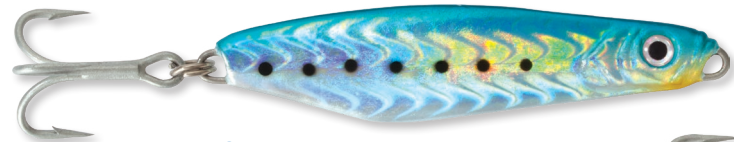

Уникальная модель в семействе балансиров Rapala. Плоское тело Flat Jig имеет слабую парусность и великолепно противостоит потоку воды. Вторая отличительная особенность — значительный вес при небольшом размере. Такие характеристики позволяют сохранять контакт с приманкой при использовании балансира на водоёмах с быстрым течением и там, где ловля происходит на солидной глубине.

# SX-SOFT SX-Soft Vib

Артикул	Длина, мм	Вес, г	Глубина погружения, м
STV58S	58	14	контролируемая
STV70S	70	18	контролируемая
STV90S	90	28	контролируемая

- При погружении приманка скользит в толще воды, уплывая в сторону.
- Вибрирующие движения приманки привлекают рыбу с дальнего расстояния.
- Арматура, проходящая через тело приманки, выдерживает нагрузку до 135 lb.
- Жёсткий корпус устойчив при контакте с крупной и мощной рыбой.
- Никелированные крючки VMC®.

# Thunder Jig

Ассиметричное тело приманки обеспечивает стабильную игру как на средней, так и на быстрой проводке. Джиг Thunder Jig рассчитан на работу в разнообразных условиях, его тело идеально копирует манеру передвижения живца и привлекательно для любой хищной рыбы.