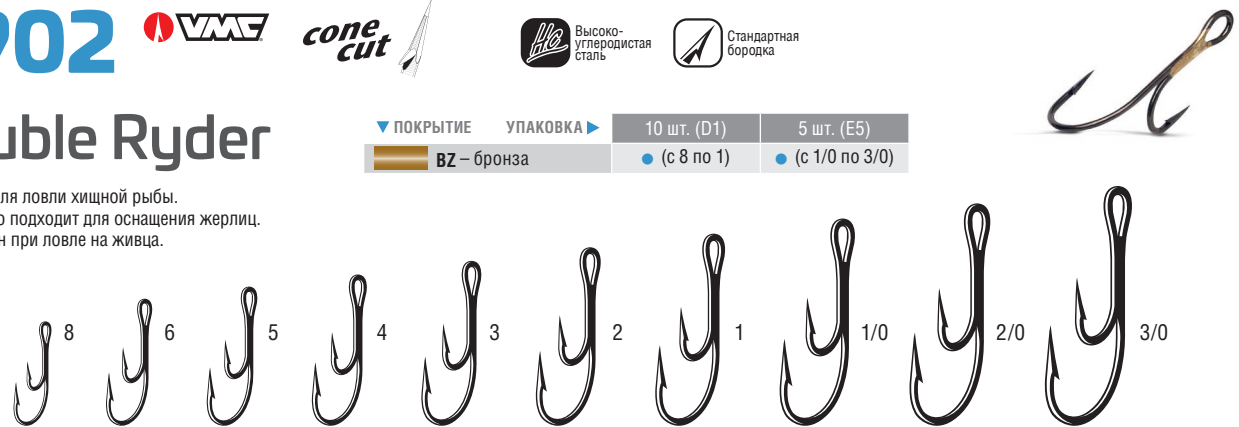

9902 VMC cone cut Double Ryder

- Идеален для ловли хищной рыбы.
- Прекрасно подходит для оснащения жерлиц.
- Популярен при ловле на живца.

ПОКРЫТИЕ	УПАКОВКА	10 шт. (D1)	5 шт. (E5)
BZ – бронза		• (с 8 по 1)	• (с 1/0 по 3/0)