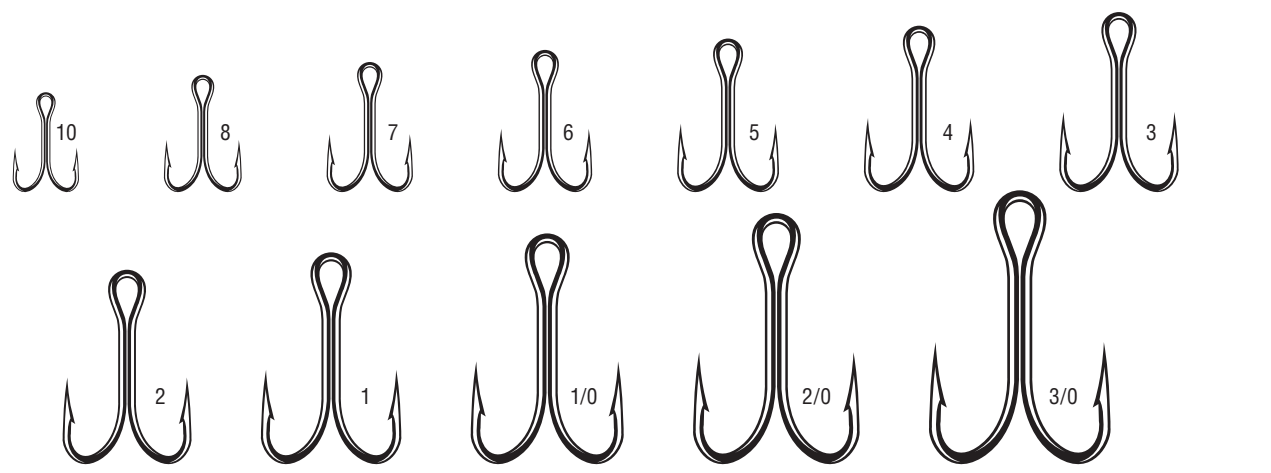

9908 VMC cone cut Double Limerick 90°

- Классический крючок для монтажа оснасток.
- Два жала развернуты под углом 90°.
- Высокоуглеродистая сталь обеспечивает непревзойдённую прочность.

ПОКРЫТИЕ	УПАКОВКА	10 шт. (D1)	5 шт. (E5)
BZ – бронза		• (с 10 по 1)	• (с 1/0 по 3/0)
BN – чёрный никель		• (с 10 по 1)	• (с 1/0 по 3/0)