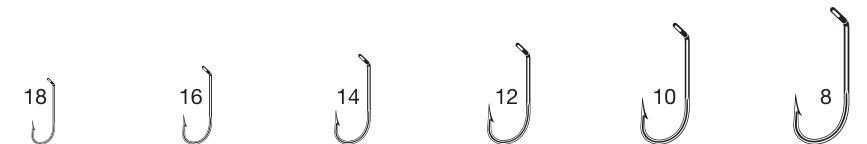

9280 National Fly

- Кованый крючок из тонкой проволоки с отогнутым ушком.
- Прекрасно подходит для вязания «мух».
- Очень популярная модель.

▼ ПОКРЫТИЕ	УПАКОВКА	10 шт. (D4)
BZ – бронза	▶	•