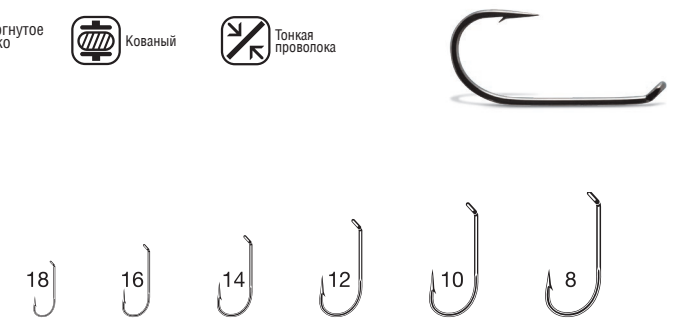

7060 VMC National Dry Fly

- Очень тонкая проволока Vanadium®, отличается высокой прочностью.
- Прекрасно подходит для зимних оснасток и мормышек.

ПОКРЫТИЕ	УПАКОВКА	Box 1000 (T2)	20 шт. (H4)
BZ – бронза		•	•