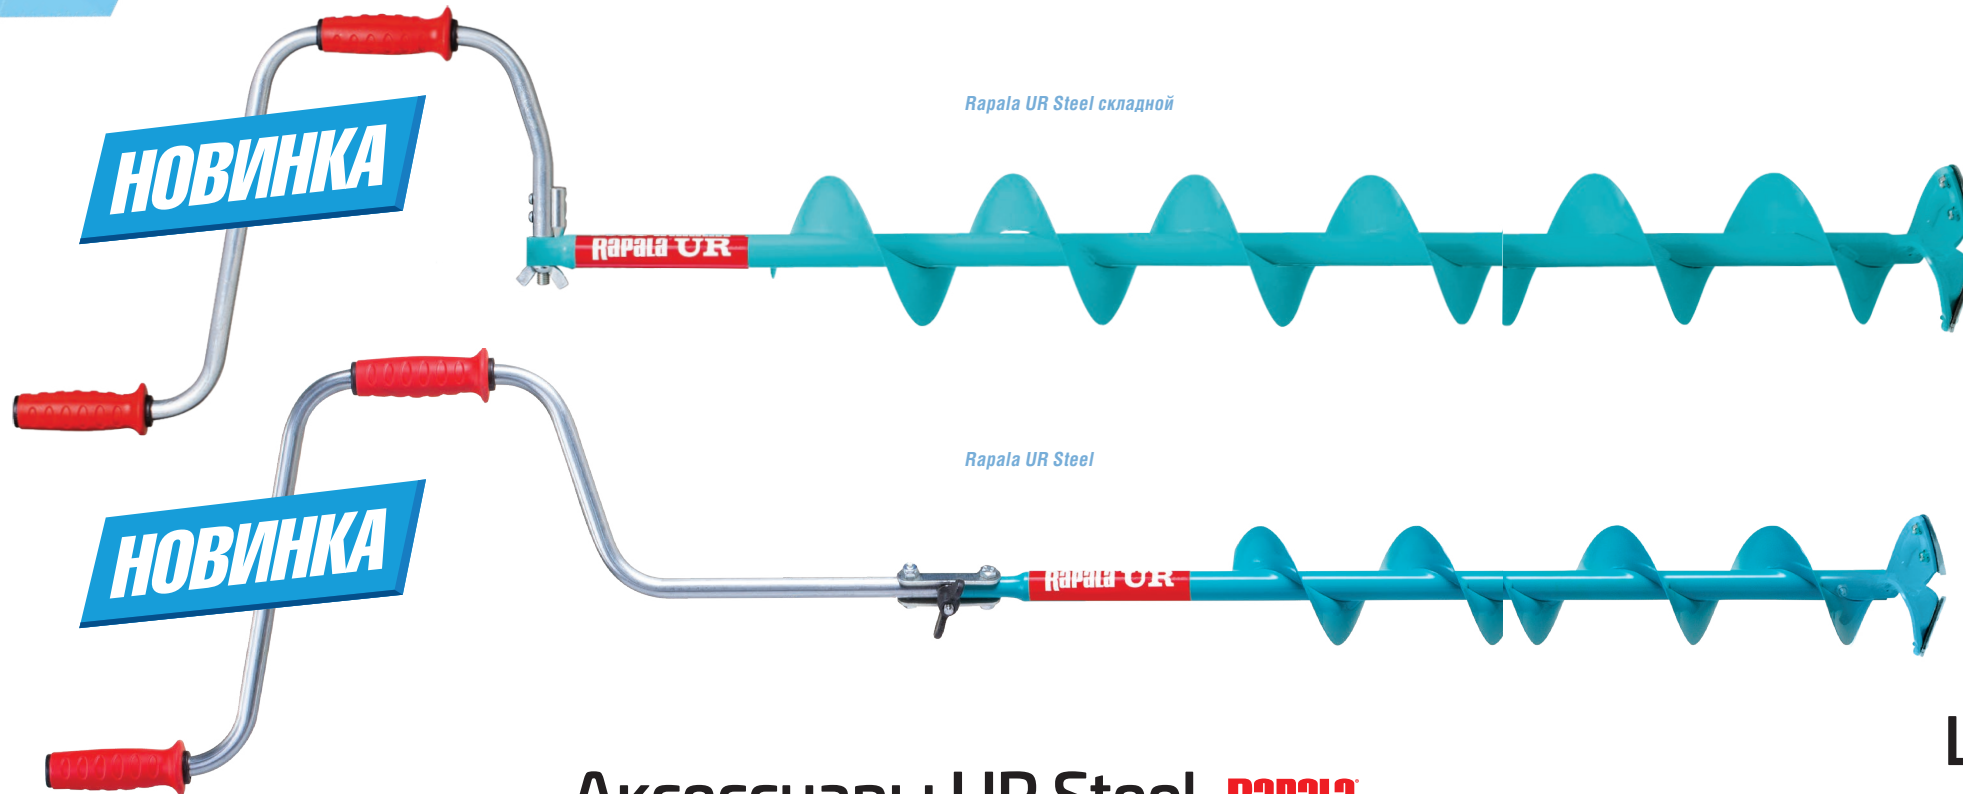

## Arctic Cordless MORA ICE

Артикул	Диаметр, мм	Длина, см	Высота спирали, см	Вес, кг
ICE-MM0041	130	103	78	2,4
ICE-MM0035	150	103	78	3,1

- Для использования со сферическими ножами.
- В комплекте адаптер 18 мм.

## Easy Cordless MORA ICE

Артикул	Диаметр, мм	Вес, кг
ICE-MM0078	125	1,5
ICE-MM0079	150	2,1
ICE-MM0088	200	3,4

- Для использования с шуруповёртом.
- Прямые ножи.
- В комплекте адаптер 18 мм.

## Ручной ледобур Ultra Light MORA ICE

Mora Ice Ultra Light 150 невероятно лёгкий — всего около 1900 грамм! Это на 44% легче, чем аналогичные модели на рынке. Секрет заключается в спирали из специального композита, соединяющейся с валом ледобура. Рукоятка, используемая в Mora Ice, лёгкая и прочная с эргономическими ручками, оснащёнными стальным подшипником. Режущая голова от Mora Ice Nova хорошо себя зарекомендовала на разном льду. Благодаря регулировке длины рукоятки, Mora Ice Ultra Light компактно складывается и удобен при транспортировке и хранении. Mora Ice Ultra Light оснащён сменными, очень острыми, стальными лезвиями. Части лезвия изготавливаются на специальном станке при соблюдении высоких стандартов качества.