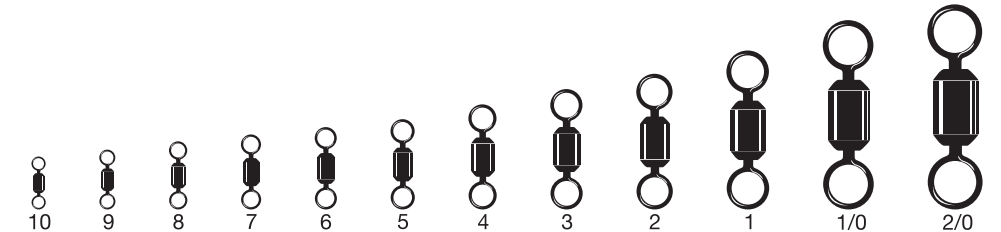

3541 VME Rolling Swivel

Rolling Swivel

Цилиндрические вертлюги

Размер	10	9	8	7	6	5	4	3	2	1	1/0	2/0
Нагрузка, кг	10	11	15	19	21	24	34	39	42	45	76	85
Количество в упаковке	20	20	20	18	16	15	15	12	10	9	6	5
ВК – чёрный	•	•	•	•	•	•	•	•	•	•	•	•