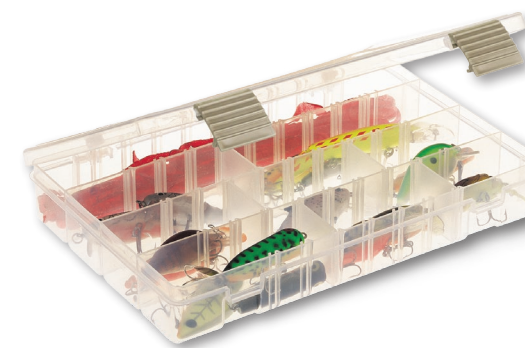

Utility **Rapala**

- Сверхпрочный органайзер на четыре отсека для хранения снастей.
- Водонепроницаемое уплотнение.
- Очень прочные застёжки клипсы.
- Щелевые зажимы для крепления приманок.
- Подкладки из полиуретана для удобного крепления приманок.
- Прозрачные, легкооткрываемые крышки отсеков.
- Размер 12×10×5 см (S), 17×10×5 см (M)

Артикул	Описание
RUBS	Органайзер для приманок. Размер S.
RUBM	Органайзер для приманок. Размер M.

Ice Lure XL **Rapala**

- Жёсткая коробка для безопасного хранения балансированных Rapala.
- Прочный пластиковый лоток с замком.
- Подходит для размеров 3, 5, 7 и 9.
- Сделайте свой собственный «микс дня».
- Размер 23×13×3,5 см (XL).

Артикул	Описание
RILOXL	Органайзер для приманок. Размер XL

Prolatch™ Stowaway®

Артикул: 2-3620-00

- Коробка ProLatch™ размера 3620 с изменяемыми ячейками.
- От 4 до 24 ячеек.
- Цвет: прозрачный.
- 279×184×44 мм.

PLANO

Utility-Box

Артикул: 2-3600-00

PLANO

- Коробка для приманок.
- От 6 до 21 отсека.
- Подходит для многих систем Plano.
- Цвет: прозрачный.
- 279×184×44 мм.

Prolatch™ Stowaway®

Артикул: 2-3700-00

- Классическая коробка StowAway®.
- Коробка ProLatch™ размера 3700 с изменяемыми ячейками.
- От 4 до 24 ячеек.
- Цвет: прозрачный.
- 355×232×50 мм.
- Упакованы по 8 шт.

PLANO

Коробка для балансированных

Артикул: 2-3701-00

- Уменьшенная версия классической модели 2-3700.
- В комплекте поставляются разделители для организации внутреннего пространства на 5-34 отсеков.
- Размер 355×232×350 мм.

PLANO