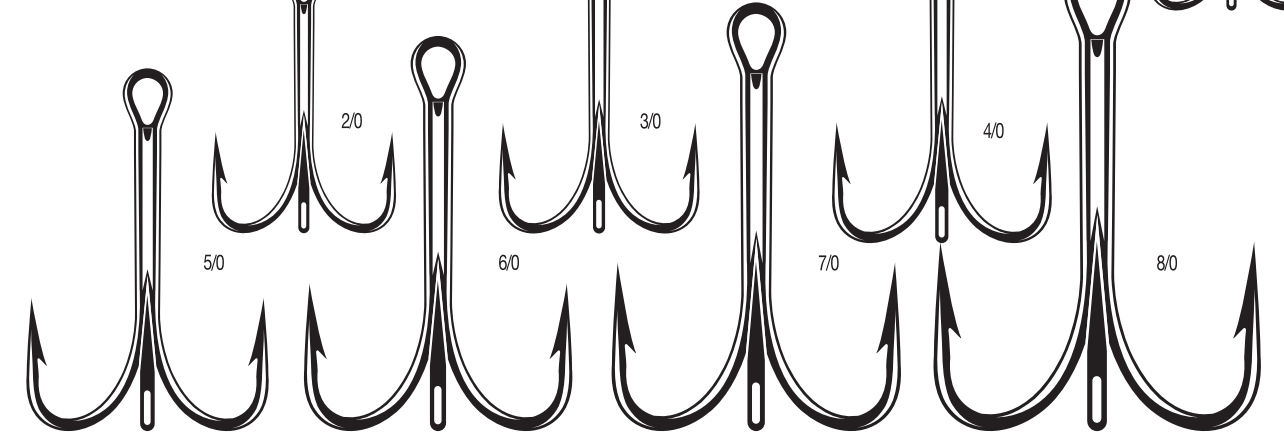

9617 VMC cut point

O'shaugnessy Treble

ПОКРЫТИЕ	УПАКОВКА	10 шт. (D1)	5 шт. (E1)
BZ – бронза		• (с 18 по 1)	• (с 1/0 по 8/0)

- Самый популярный тройник для оснасток.
- Широкий размерный ряд.
- Превосходный вариант для всех типов ловли.