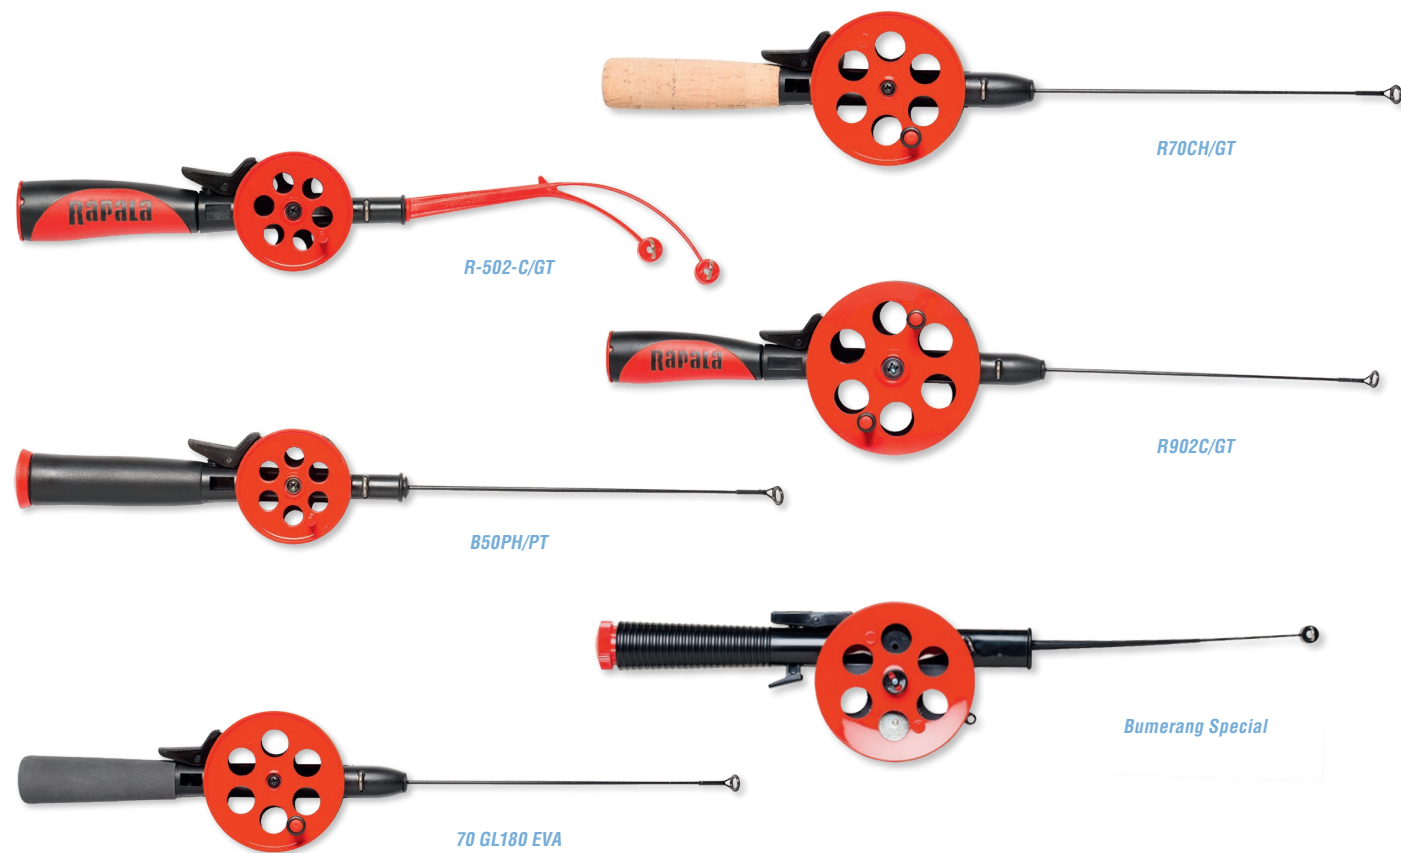

Удочки для подлёдного лова Rapala

- Традиционный скандинавский дизайн.
- Доступны ручки четырёх видов: пробка, неопрен, двухкомпонентная, пластик.
- Изготовлены с использованием переработанных материалов.
- Произведено в Финляндии.
- Диаметры катушек: 50, 70 и 90 мм.