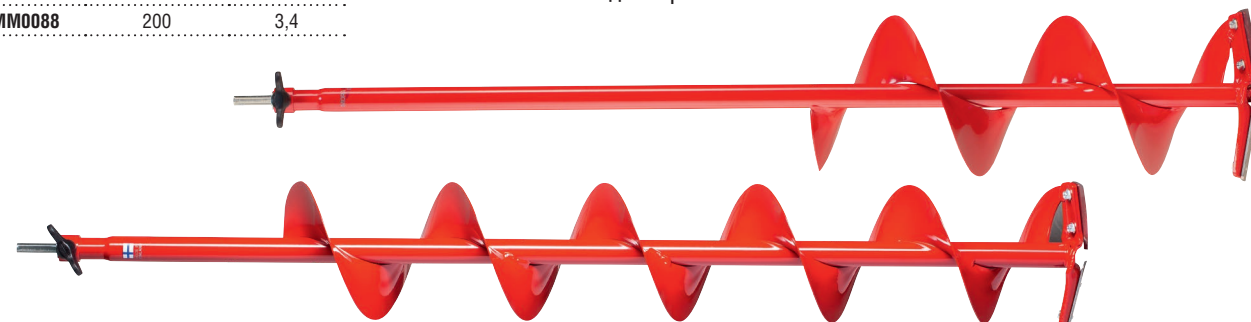

## Arctic Cordless MORA ICE

Артикул	Диаметр, мм	Длина, см	Высота спирали, см	Вес, кг
ICE-MM0041	130	103	78	2,4
ICE-MM0035	150	103	78	3,1

- Для использования со сферическими ножами.
- В комплекте адаптер 18 мм.

## Easy Cordless MORA ICE

Артикул	Диаметр, мм	Вес, кг
ICE-MM0078	125	1,5
ICE-MM0079	150	2,1
ICE-MM0088	200	3,4

- Для использования с шуруповёртом.
- Прямые ножи.
- В комплекте адаптер 18 мм.

## Ручной ледобур Ultra Light MORA ICE

Mora Ice Ultra Light 150 невероятно лёгкий — всего около 1900 грамм! Это на 44% легче, чем аналогичные модели на рынке. Секрет заключается в спирали из специального композита, соединяющейся с валом ледобура. Рукоятка, используемая в Mora Ice, лёгкая и прочная с эргономическими ручками, оснащёнными стальным подшипником. Режущая голова от Mora Ice Nova хорошо себя зарекомендовала на разном льду. Благодаря регулировке длины рукоятки, Mora Ice Ultra Light компактно складывается и удобен при транспортировке и хранении. Mora Ice Ultra Light оснащён сменными, очень острыми, стальными лезвиями. Части лезвия изготавливаются на специальном станке при соблюдении высоких стандартов качества.