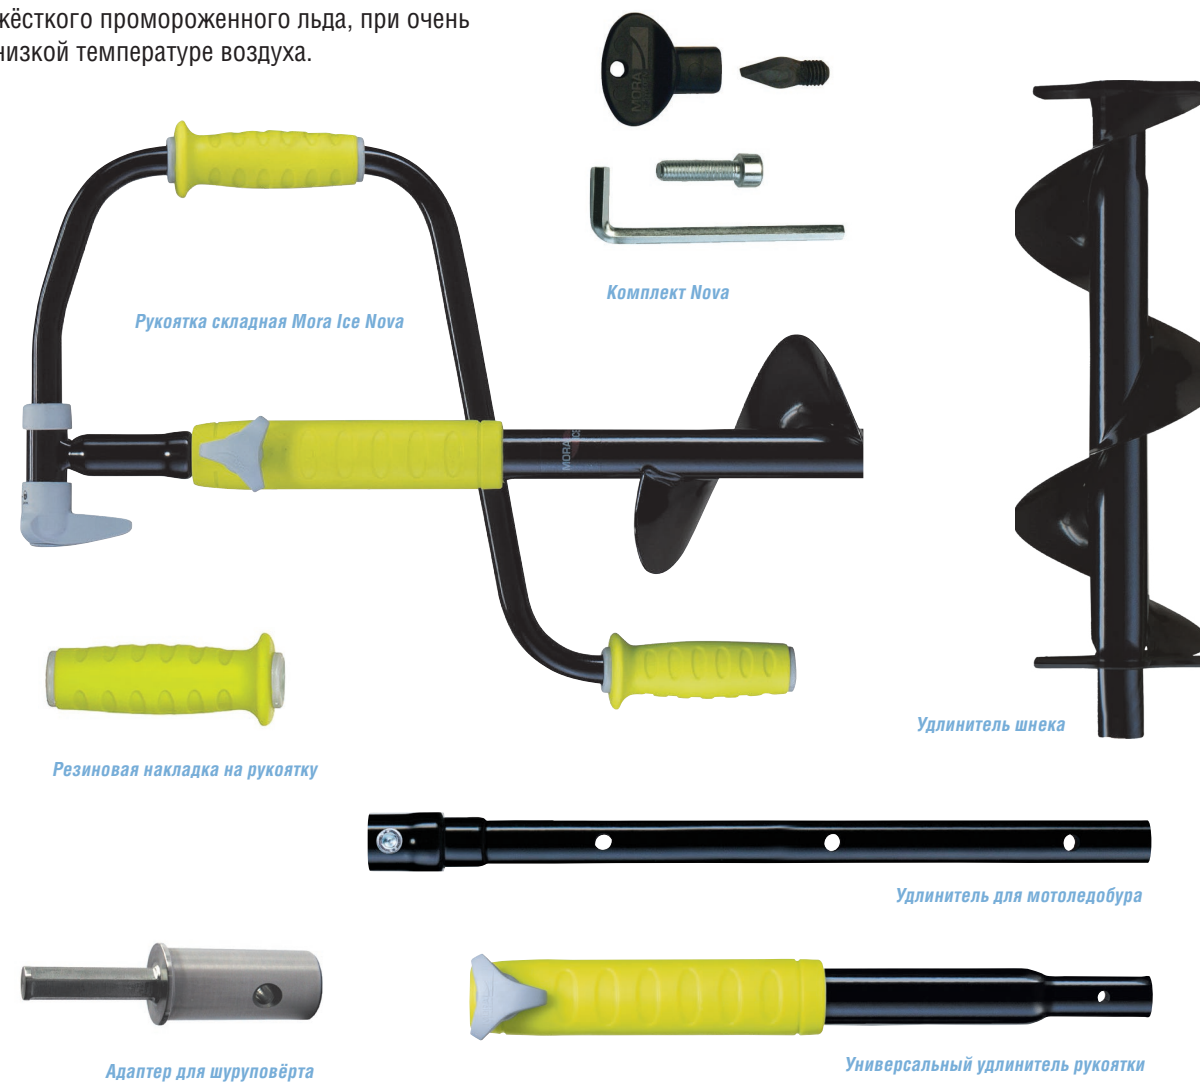

Комплект Nova

Резиновая накладка на ручку

Удлинитель шнека

Удлинитель для мотолебур

Адаптер для шуруповёрта

Универсальный удлинитель ручки

Сменные лезвия Mora Nova

Сменные лезвия для ледобуров Mora Nova System с углом заточки для универсального бурения. Скоростные ножи MORA Nova System Race отличаются от ножей Allround только углом заточки. Быстрее сверлят лёд с меньшими затратами усилий. Рекомендуются для сверления жёсткого замороженного льда, при очень низкой температуре воздуха.

Артикул	Диаметр, мм
20947	110
21054	110, скоростные
20990	130
20605	160

Ручка складная Mora Ice Nova