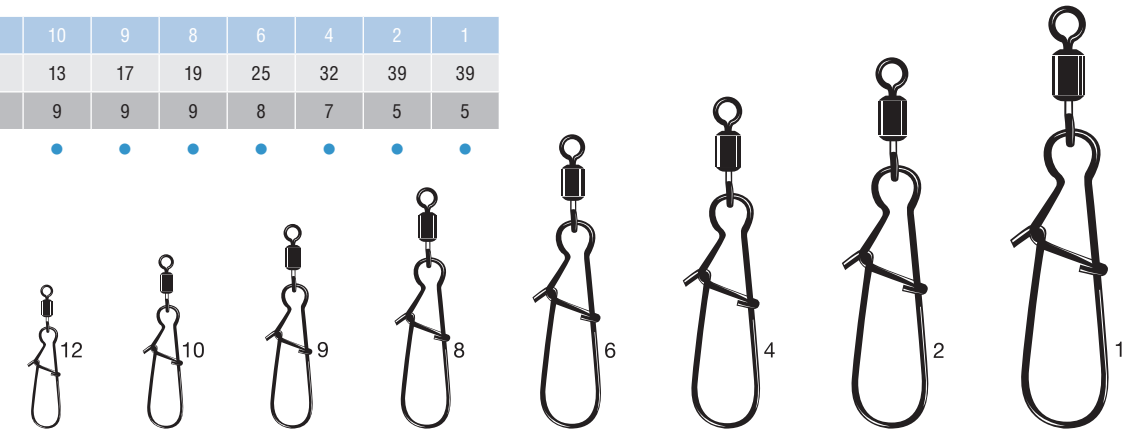

3526 VME Black Rolling With Duolock

Black Rolling With Duolock

Цилиндрический вертлюг с карабином

Размер	12	10	9	8	6	4	2	1
Нагрузка, кг	10	13	17	19	25	32	39	39
Количество в упаковке	9	9	9	9	8	7	5	5
ВК – чёрный	•	•	•	•	•	•	•	•