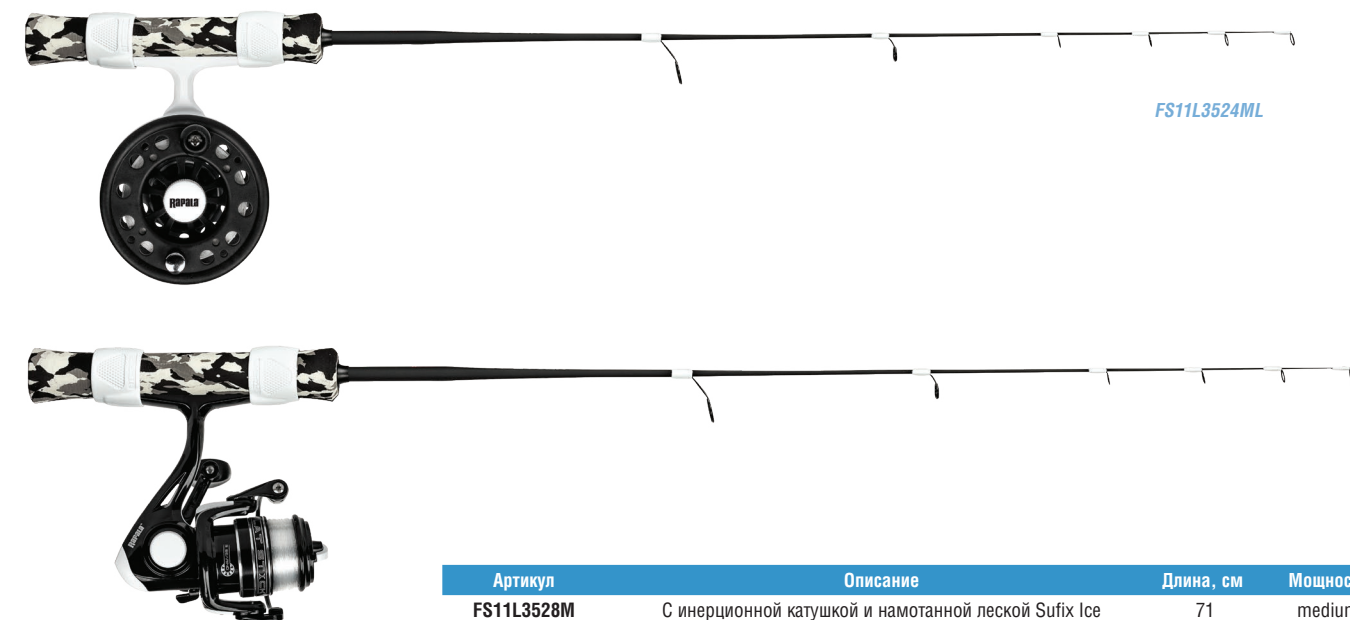

В Финляндии практически каждый рыбак имеет в своем арсенале удочки завода «KL-TeHo» местного производства. Удочки Rapala изготавливаются из прочного, лёгкого и морозоустойчивого пластика. Особое внимание фирма придает качеству изготовления «хлыста» удочки, который обладает достаточной упругостью и отсутствием остаточной деформации при сильном изгибе хлыста. Вращение катушки — без трения и люфта. Стопор (фрикцион) надёжен и обеспечивает стабильное срабатывание при подсечке или поклёвке крупной рыбы.

НОВИНКА

Flat Stick **Rapala**

- Жёсткий плоский бланк с чувствительным хлыстом.
- Конструкция лёгких и прочных колец исключает обледенение.
- Камуфляжная рукоятка из материала EVA.
- Поставляется с зимней инерционной катушкой с намотанной монолеской Sufix ICE.
- Универсальная катушка подходит для использования левой или правой рукой.
- Лёгкий вес снасти позволяет ловить в течении всего дня.

**ЗИМНИЕ
УДОЧКИ**

Артикул	Описание	Длина, см	Мощность
FS11L3528M	С инерционной катушкой и намотанной леской Sufix Ice	71	medium
FS11L3524ML	С инерционной катушкой и намотанной леской Sufix Ice	61	medium light
FSSP3528M	С безынерционной катушкой и намотанной леской Sufix Ice	71	medium
FSSP3528MH	С безынерционной катушкой и намотанной леской Sufix Ice	71	medium heavy