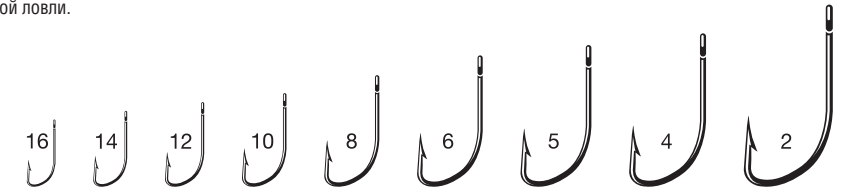

9276 Crystal

- Многоцелевой крючок с колечком для различных типов рыбной ловли.
- Идеальный крючок для зимней рыбалки.

▼ ПОКРЫТИЕ	УПАКОВКА	25 шт. (C1)
NI – никель	▶	•
BZ – бронза	▶	•
GO – золото	▶	•