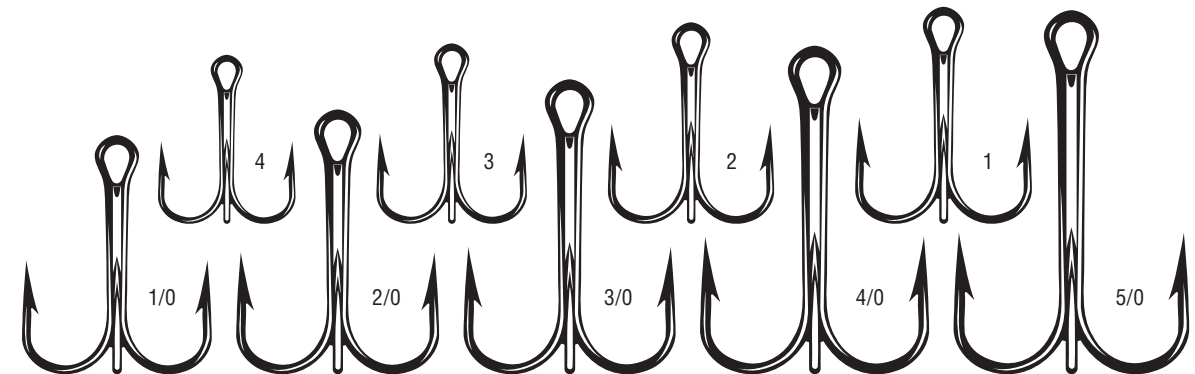

9649 VMC cut point

Round Treble

ПОКРЫТИЕ	УПАКОВКА	10 шт. (D1)	5 шт. (E5)
NI – никель		•	•
BZ – бронза		•	•

- Самый продаваемый тройник в мире.
- Используется для комплектации воблеров и блёсен.
- Очень популярен при ловле хищной рыбы.