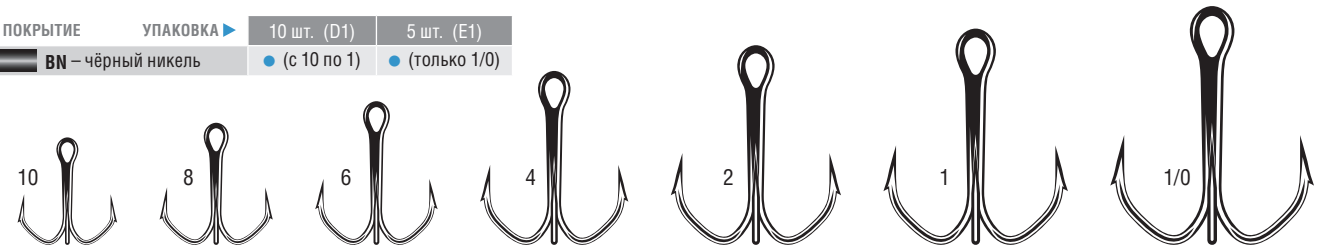

8570 VMC cone cut

Barbarian® Outbarb Treble

- Форма Barbarian® для максимальной стойкости к разгибанию.
- Внешняя бородка для лучшего проникновения.
- Многоцелевой крючок для оснащения различных приманок.

ПОКРЫТИЕ	УПАКОВКА	10 шт. (D1)	5 шт. (E1)
BN – чёрный никель		• (с 10 по 1)	• (только 1/0)