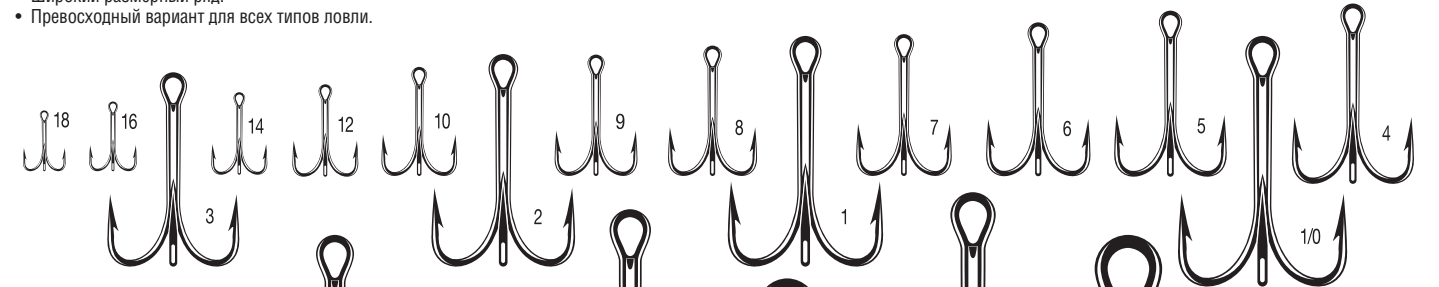

9617 VMC cut point

O'shaugnessy Treble

ПОКРЫТИЕ	УПАКОВКА	10 шт. (D1)	5 шт. (E1)
BZ – бронза		• (с 18 по 1)	• (с 1/0 по 8/0)

- Самый популярный тройник для оснасток.
- Широкий размерный ряд.
- Превосходный вариант для всех типов ловли.