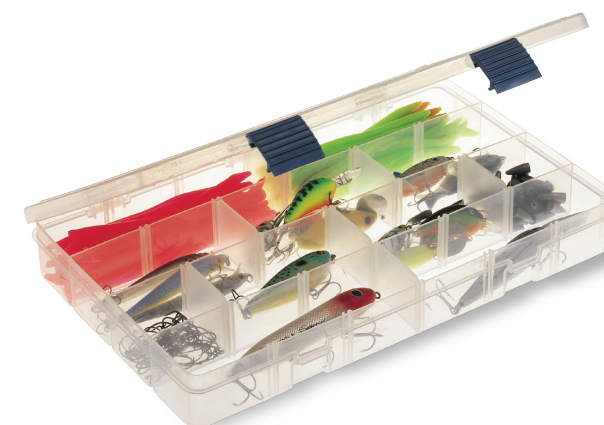

Коробка для балансированных

Артикул: 2-3701-00

- Уменьшенная версия классической модели 2-3700.
- В комплекте поставляются разделители для организации внутреннего пространства на 5-34 отсеков.
- Размер 355×232×350 мм.

PLANO