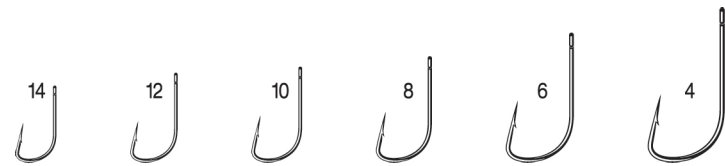

7138 Yamame Eyed / Light Fishing

- Для солёной и пресной воды.
- Уникальная заточка Needle Sharp.
- Обновленная версия популярного крючка 7128 Yamame.

▼ ПОКРЫТИЕ	УПАКОВКА	Размер	Кол-во
BN – чёрный никель	▶	14, 12, 10, 8, 6, 4	10
NI – никель