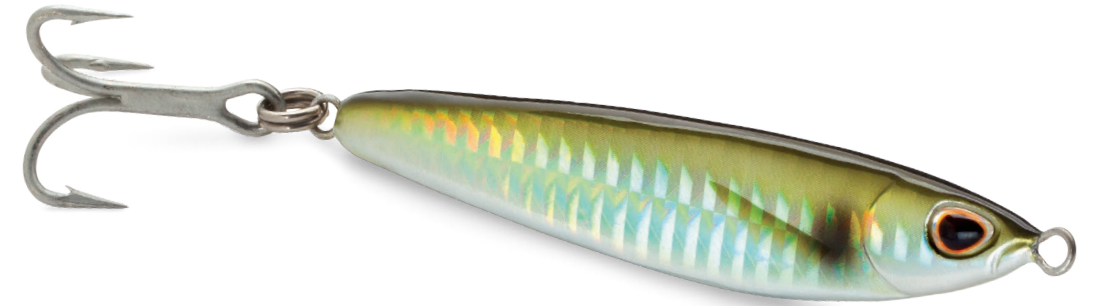

# SX-SOFT SX-Soft Vib

Артикул	Длина, мм	Вес, г	Глубина погружения, м
STV58S	58	14	контролируемая
STV70S	70	18	контролируемая
STV90S	90	28	контролируемая

- При погружении приманка скользит в толще воды, уплывая в сторону.
- Вибрирующие движения приманки привлекают рыбу с дальнего расстояния.
- Арматура, проходящая через тело приманки, выдерживает нагрузку до 135 lb.
- Жёсткий корпус устойчив при контакте с крупной и мощной рыбой.
- Никелированные крючки VMC®.

# Thunder Jig

Ассиметричное тело приманки обеспечивает стабильную игру как на средней, так и на быстрой проводке. Джиг Thunder Jig рассчитан на работу в разнообразных условиях, его тело идеально копирует манеру передвижения живца и привлекательно для любой хищной рыбы.

# Gomame Jig

Благодаря S-образному профилю тела достигается соблазнительная игра приманки, сравнимая с поведением раненой рыбки. Фольгированное покрытие премиального качества позволяет создавать многочисленные блики и делает приманку заметной и привлекательной. Великолепно подходит для ловли разнообразных пелагических рыб.