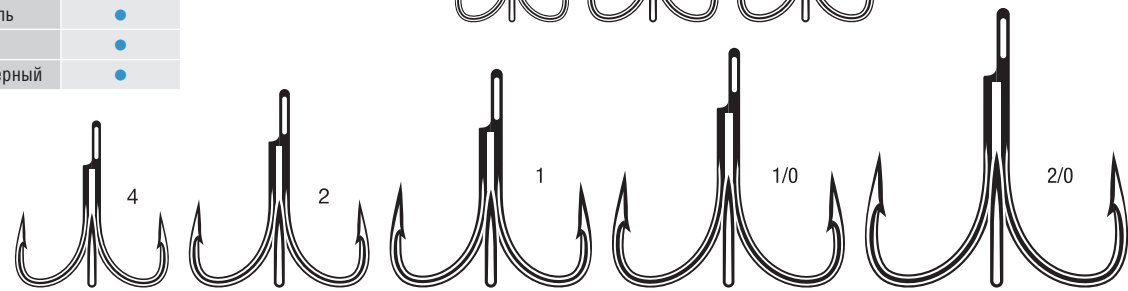

7554 VMC NEEDLE SHARP

2X Inline Treble

- Усиленный в 2 раза (2X) крючок теперь доступен в 4 новых размерах.
- Суперострое жало VMC® Needle Point.
- Идеально сбалансирован.

ПОКРЫТИЕ	УПАКОВКА	5 шт. (E5)
BN – чёрный никель		•
TI – олово		•
CB – глянцевый чёрный		•