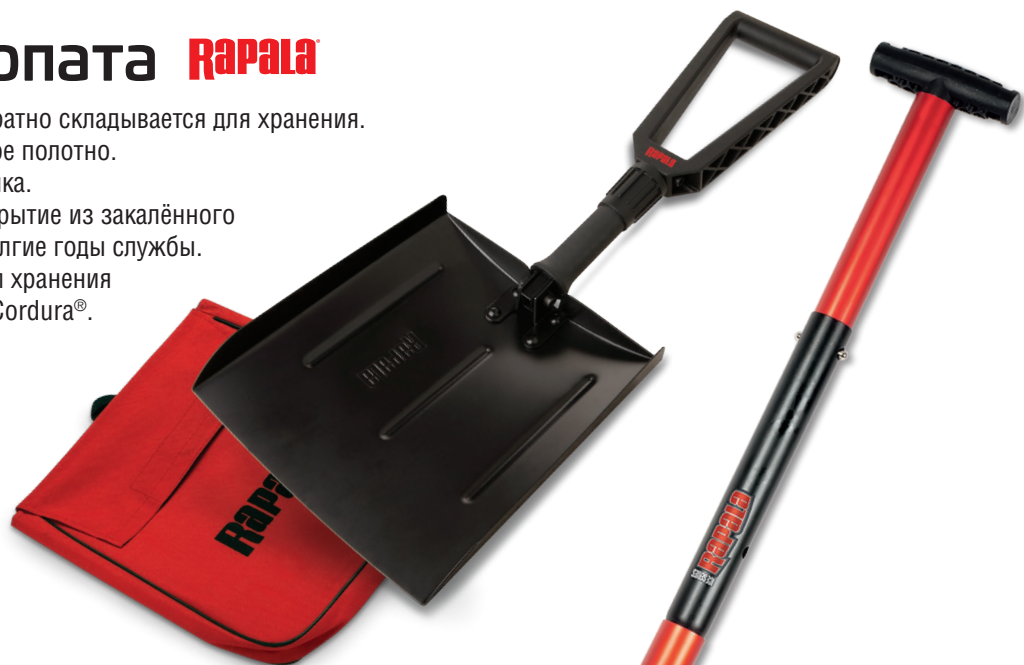

Складная лопата Rapala

- Компактная конструкция, аккуратно складывается для хранения.
- Лёгкое и крепкое металлическое полотно.
- Ручка из суперпрочного пластика.
- Прочные усиленные швы и покрытие из закалённого эпоксидного лака обеспечат долгие годы службы.
- Удобная сумка для переноски и хранения из износостойкого материала Cordura®.

Артикул	Цвет
RFPS1	чёрный